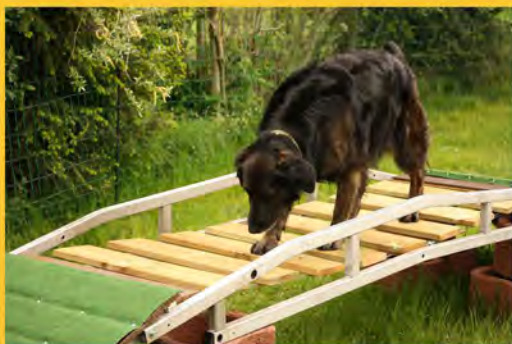

GEEIGNET IST DER PARCOURS AUCH FÜR HUNDE UND HALTER, DIE GERN HERAUSFORDERUNGEN SUCHEN.

ZUM TEIL DÜRFEN DIE HUNDE AN DEN HINDERNISSEN SCHNELL SEIN,

ANDERE SIND MIT BEDACHT UND MIT DER HILFE DES HUNDEHALTERS ZU BEWÄLTIGEN.

NICHT ALLE GERÄTE SIND FÜR JEDEN HUND GEEIGNET.

DACKEL Z.B. DÜRFEN DIESES GERÄT NICHT BEWÄLTIGEN.

DAS IST NUR EIN KLEINER AUSZUG AN DEN GERÄTEN UND DEN MÖGLICHKEITEN.

WEITERE INFOS UNTER WWW.HUNDESCHULE-JKTF.DE/ERLEBNIS.HTML